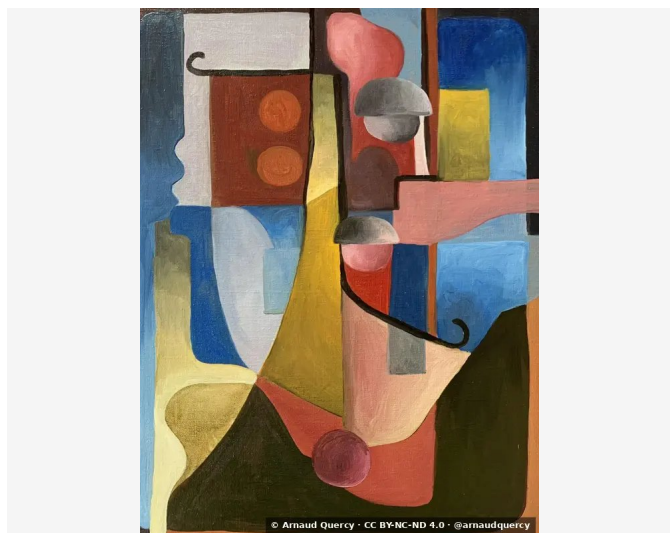

Nanopublication – Spécifications Physiques

par Arnaud Quercy [2] · L'homme et sa moustache · 2023

AFFIRMATION 1: SPÉCIFICATIONS PHYSIQUES

Arnaud Quercy [2] a créé « L'homme et sa moustache » (AQC0414) [1], une peinture mesurant 40.0 × 50.0 cm, en 2023 en France. L'œuvre est réalisée à l'huile sur canvas. Elle fait partie de la collection [6089] [3].

RÉFÉRENCES

- [1] Quercy, A. (2023). The man and his moustache - Catalogue Raisonné. <https://arnaudquercy.art/fr/catalogue-raisonne/AQC0414.html>
- [2] Quercy, A. - ORCID <https://orcid.org/0009-0000-2662-7790> <https://arnaudquercy.art>
- [3] Quercy, A. (2025). Oil Technique Specification - MMIDS-OIL-2025. <https://multimodal.institute/fr/publications/2025/11/mmids2025oil-oil-technique-specification-cw3.html>
- [4] Quercy, A. (2025). Linen Canvas Support Specification - MMIDS-LIN-2025. <https://multimodal.institute/fr/publications/2025/11/mmids2025lin-linen-canvas-support-specification-cwb.html>

OÙ VIT CETTE ŒUVRE

ÉLÉMENTS THÉMATIQUES

portrait cubiste Échos Méditerranéens

peinture à l'huile contemporaine formes géométriques

scène de café barcelonais identité fragmentée

composition angulaire collection institutionnelle