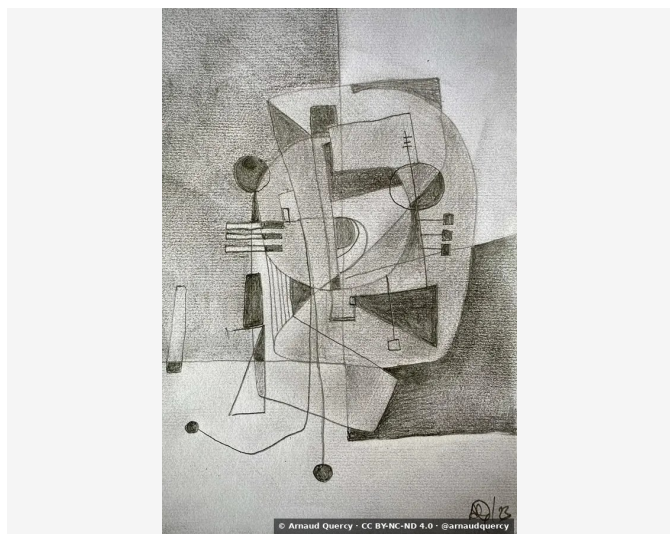

# Nanopublication – Documentation d'Image Numérique – aqc0484\_img\_full\_1366x2048\_webp

par Arnaud Quercy · Psyché Dévoilée · 2023

AFFIRMATION 1: DOCUMENTATION D'IMAGE NUMÉRIQUE - AQC0484\_IMG\_FULL\_1366X2048\_WEBP

L'asset image numérique aqc0484\_img\_full\_1366x2048\_webp documente l'œuvre Psyché Dévoilée (AQC0484) [1] par Arnaud Quercy [2]. Spécifications techniques selon MMIDS-DIG-2025 [3] : résolution 1366x2048 px, format WebP, 493388 octets, SHA-256 : 37cd70d0d1e4c725cdc766f852e588f0dc9f574ccf0e9062-ce4f8cbdc04e21d4. Déployé sur arnaudquercy.art le 2026-03-14.

## CONTEXTE

Selon MMIDS-DIG-2025 [3], six variantes responsives (300w, 600w, 1000w, social, miniature 300px, miniature 150px) plus JPEG d'archive générés à partir de la résolution source 1366x2048 px. Spécifications physiques de l'œuvre documentées en [4]. Date de déploiement : 2026-03-14.

### ÉLÉMENTS THÉMATIQUES

fusain abstrait formes géométriques  
 abstraction psychologique Recherche sur les Tensions  
 dessin contemporain échelle miniature  
 formes qui se chevauchent paysages mentaux