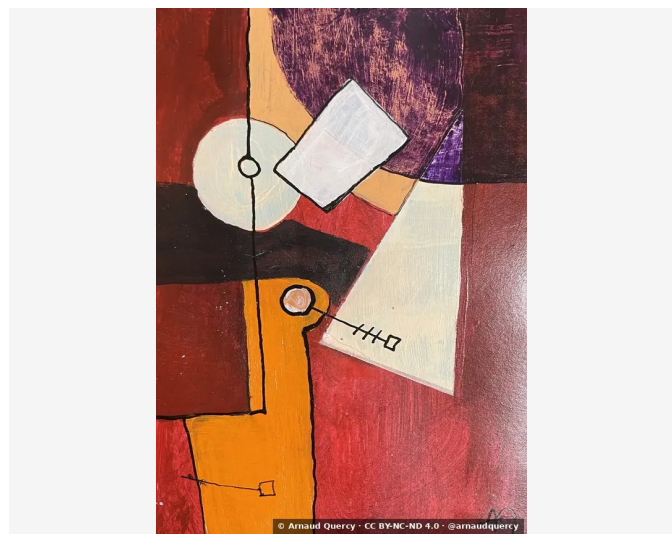

# Nanopublication – Documentation d'Image Numérique – aqc0518\_img\_full\_2258x3236\_webp

par Arnaud Quercy · Promenade aux jardins du Luxembourg -variations d'été - Variation 2 · 2024

AFFIRMATION 1: DOCUMENTATION D'IMAGE NUMÉRIQUE - AQC0518\_IMG\_FULL\_2258X3236\_WEBP

L'œuvre Promenade aux jardins du Luxembourg - variations d'été - Variation 2 (AQC0518) [1] par Arnaud Quercy [2] est documentée via l'asset image numérique aqc0518\_img\_full\_2258x3236\_webp. Selon les normes MMIDS-DIG-2025 [3] : résolution 2258x3236 px, format WebP, 572748 octets, SHA-256 : 80a47b017a13d40965686d54e6e64c0d02462dc2c0ef412aa-fac28ded7eff21b. Déployé sur arnaudquercy.art le 2026-03-14.