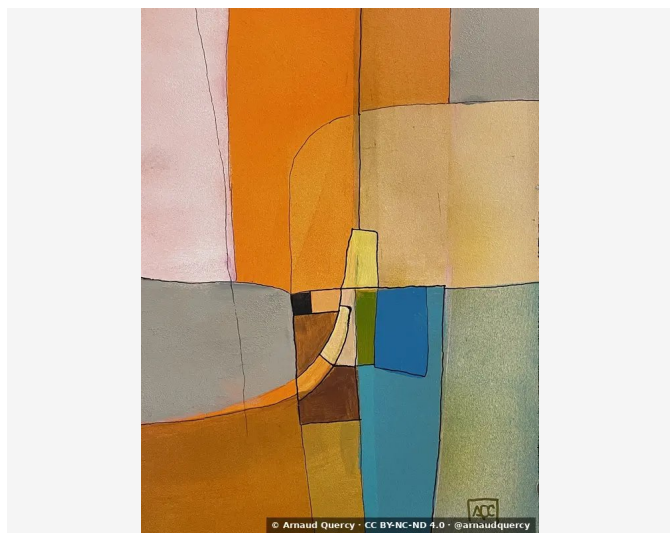

Nanopublication – Spécifications Physiques

par Arnaud Quercy [2] · La Majeur - Recherche sur l'Harmonie - Variation 2 · 2024

AFFIRMATION 1: SPÉCIFICATIONS PHYSIQUES

La peinture « La Majeur - Recherche sur l'Harmonie - Variation 2 » (AQC0741) [1], créée par Arnaud Quercy [2] en 2024 en France, mesure 21.0 × 30.0 × 0.3 cm. L'œuvre est exécutée à l'acrylique sur panneau de bois. Elle fait partie de la collection [10667] [3].

OÙ VIT CETTE ŒUVRE

ÉLÉMENTS THÉMATIQUES

cartographie chromesthétique triade La Majeur
art synesthétique visualisation musicale
théorie des couleurs harmoniques abstraction géométrique
peinture acrylique Explorations Synesthétiques