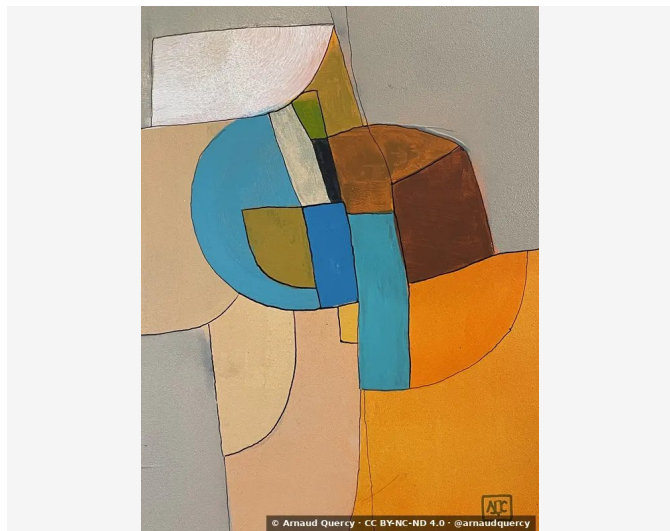

Nanopublication – Spécifications Physiques

par Arnaud Quercy [2] · La Majeur - Recherche sur l'Harmonie - Variation 3 · 2024

AFFIRMATION 1: SPÉCIFICATIONS PHYSIQUES

La peinture « La Majeur - Recherche sur l'Harmonie - Variation 3 » (AQC0742) [1], créée par Arnaud Quercy [2] en 2024 en France, mesure 21.0 × 30.0 × 0.3 cm. L'œuvre est exécutée à l'acrylique sur panneau de bois. Elle fait partie de la collection [10681] [3].

RÉFÉRENCES

- [1] Quercy, A. (2024). A Major - Research on Harmony - Variation 3 - Catalogue Raisonné. <https://arnaudquercy.art/fr/catalogue-raisonne/AQC0742.html>
- [2] Quercy, A. - ORCID <https://orcid.org/0009-0000-2662-7790> <https://arnaudquercy.art>
- [3] Quercy, A. (2025). Wood Panel Support Specification - MMIDS-WOO-2025. <https://multimodal.institute/fr/publications/2025/11/mmids2025woo-specification-du-support-en-panneau-de-bois-cwn.html>

OÙ VIT CETTE ŒUVRE

ÉLÉMENTS THÉMATIQUES

cartographie chromesthétique triade La Majeur

art synesthétique visualisation étude piano

composition couleur géométrique traduction harmonique

panneau bois acrylique théorie couleur musicale