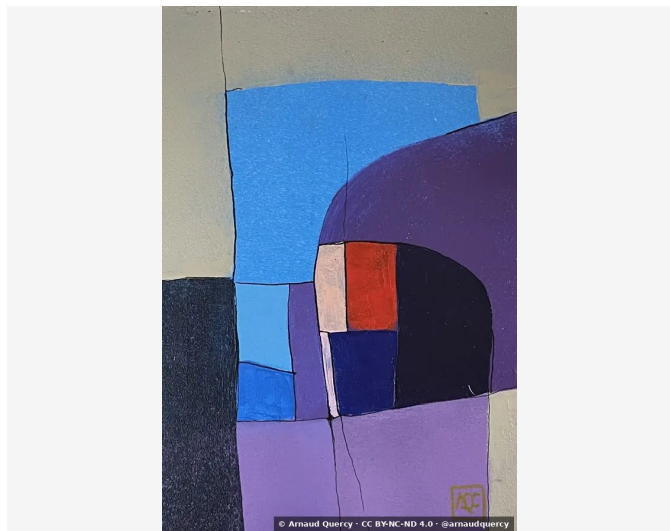

Nanopublication – Spécifications Physiques

par Arnaud Quercy [2] · La bémol Majeur – Recherche sur l'Harmonie – Variation 10 · 2024

AFFIRMATION 1: SPÉCIFICATIONS PHYSIQUES

Exécutée à l'acrylique sur panneau de bois, « La bémol Majeur – Recherche sur l'Harmonie – Variation 10 » (AQC0789) [1] par Arnaud Quercy [2] mesure 15.0 × 21.0 × 0.3 cm. Cette peinture a été créée en 2024 en France. Elle fait partie de la collection [11339] [3].

OÙ VIT CETTE ŒUVRE

ÉLÉMENTS THÉMATIQUES

cartographie chromesthétique triade La bémol Majeur
exploration synesthétique traduction harmonique
tons violets passages bleu-violet
acrylique sur panneau de bois format compact